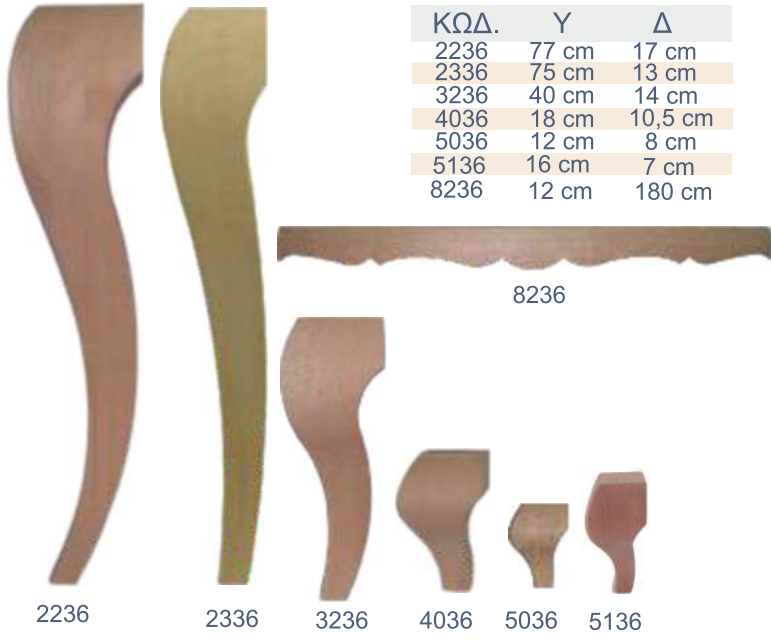

3028

ΚΩΔ.	Υ	Δ
2028	68 cm	17 cm
3028	33 cm	15 cm

2030

2230

3030

3130

4030

ΚΩΔ.	Υ	Δ
2030	70 cm	22 cm
2230	73 cm	15 cm
2330	68 cm	15 cm
3030	30 cm	18 cm
3130	33 cm	15 cm
4030	18 cm	15 cm

2233

2033

3033

6033

160

161

ΚΩΔ.	Υ	Δ
2233	68 cm	17 cm
2033	68 cm	10,5 cm
3033	33 cm	10,5 cm
6033	43 cm	7 cm
160	15 cm	10,5 cm
161	12 cm	10,5 cm

2041

3041

ΚΩΔ.	Υ	Δ
2041	75 cm	15 cm
3041	40 cm	12 cm

2042

3042

ΚΩΔ.	Υ	Δ
2042	77 cm	10,5 cm
3042	40 cm	7 cm

2043

3043

ΚΩΔ.	Υ	Δ
2043	77 cm	9 cm
3043	40 cm	7 cm