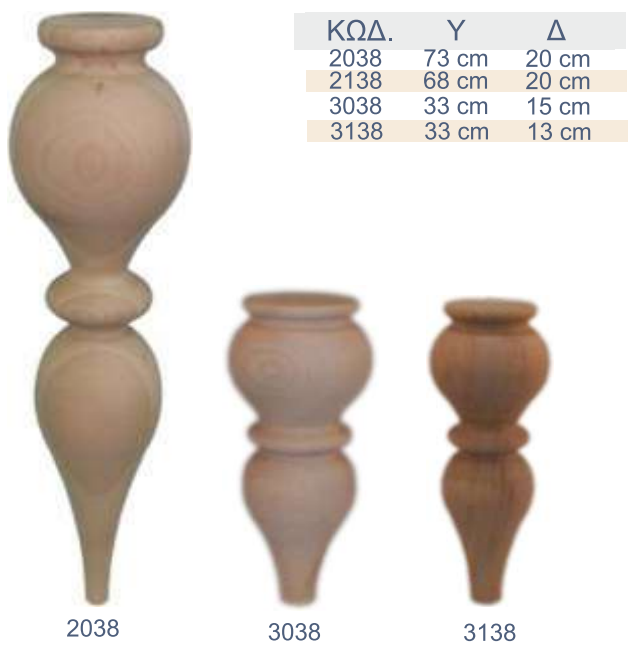

3028

ΚΩΔ.	Υ	Δ
2028	68 cm	17 cm
3028	33 cm	15 cm

2030

2230

3030

3130

4030

ΚΩΔ.	Υ	Δ
2030	70 cm	22 cm
2230	73 cm	15 cm
2330	68 cm	15 cm
3030	30 cm	18 cm
3130	33 cm	15 cm
4030	18 cm	15 cm

2233

2033

3033

6033

160

161

ΚΩΔ.	Υ	Δ
2233	68 cm	17 cm
2033	68 cm	10,5 cm
3033	33 cm	10,5 cm
6033	43 cm	7 cm
160	15 cm	10,5 cm
161	12 cm	10,5 cm

2041

3041

ΚΩΔ.	Υ	Δ
2041	75 cm	15 cm
3041	40 cm	12 cm

2042

3042

ΚΩΔ.	Υ	Δ
2042	77 cm	10,5 cm
3042	40 cm	7 cm

2043

3043

ΚΩΔ.	Υ	Δ
2043	77 cm	9 cm
3043	40 cm	7 cm