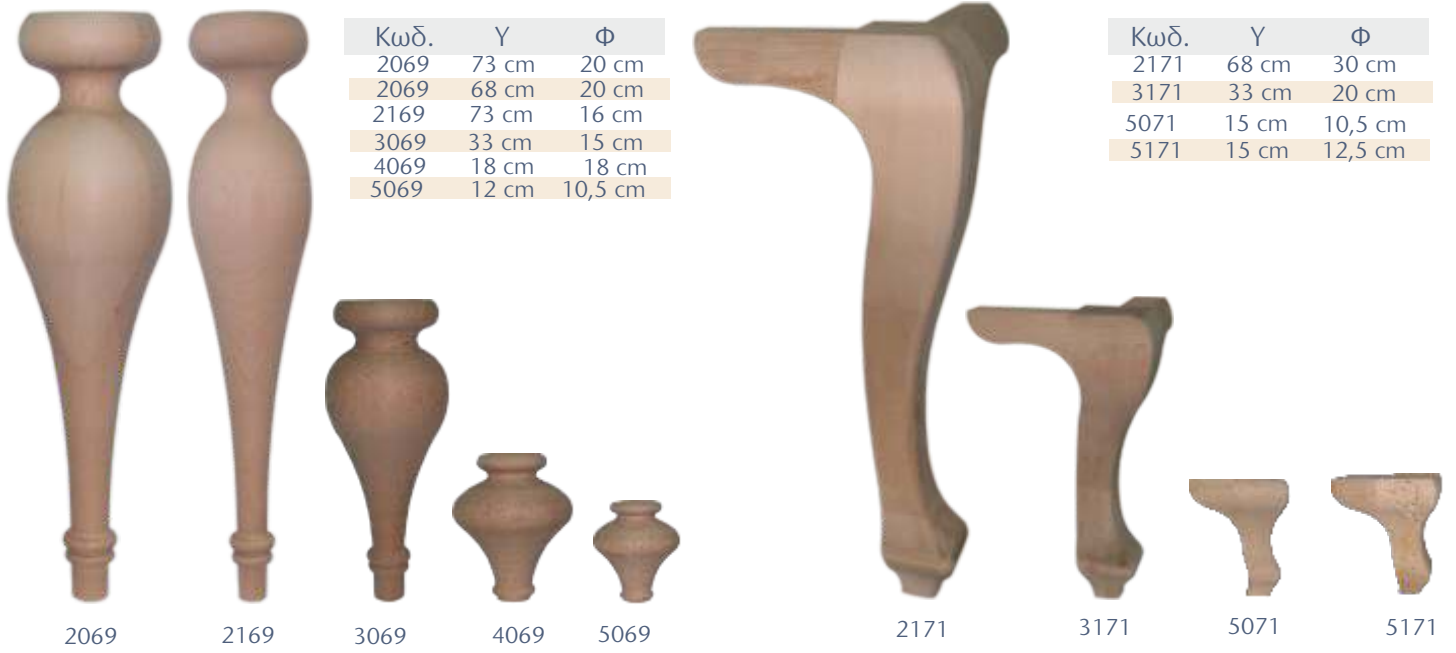

Κωδ.	Υ	Φ
2069	73 cm	20 cm
2069	68 cm	20 cm
2169	73 cm	16 cm
3069	33 cm	15 cm
4069	18 cm	18 cm
5069	12 cm	10,5 cm

Κωδ.	Υ	Φ
2171	68 cm	30 cm
3171	33 cm	20 cm
5071	15 cm	10,5 cm
5171	15 cm	12,5 cm