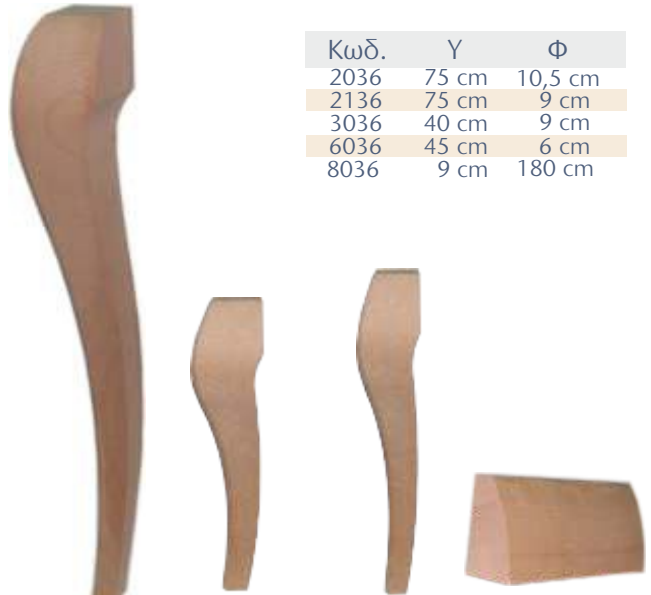

Κωδ.	Υ	Φ
2036	75 cm	10,5 cm
2136	75 cm	9 cm
3036	40 cm	9 cm
6036	45 cm	6 cm
8036	9 cm	180 cm

2036 3036 6036 8036