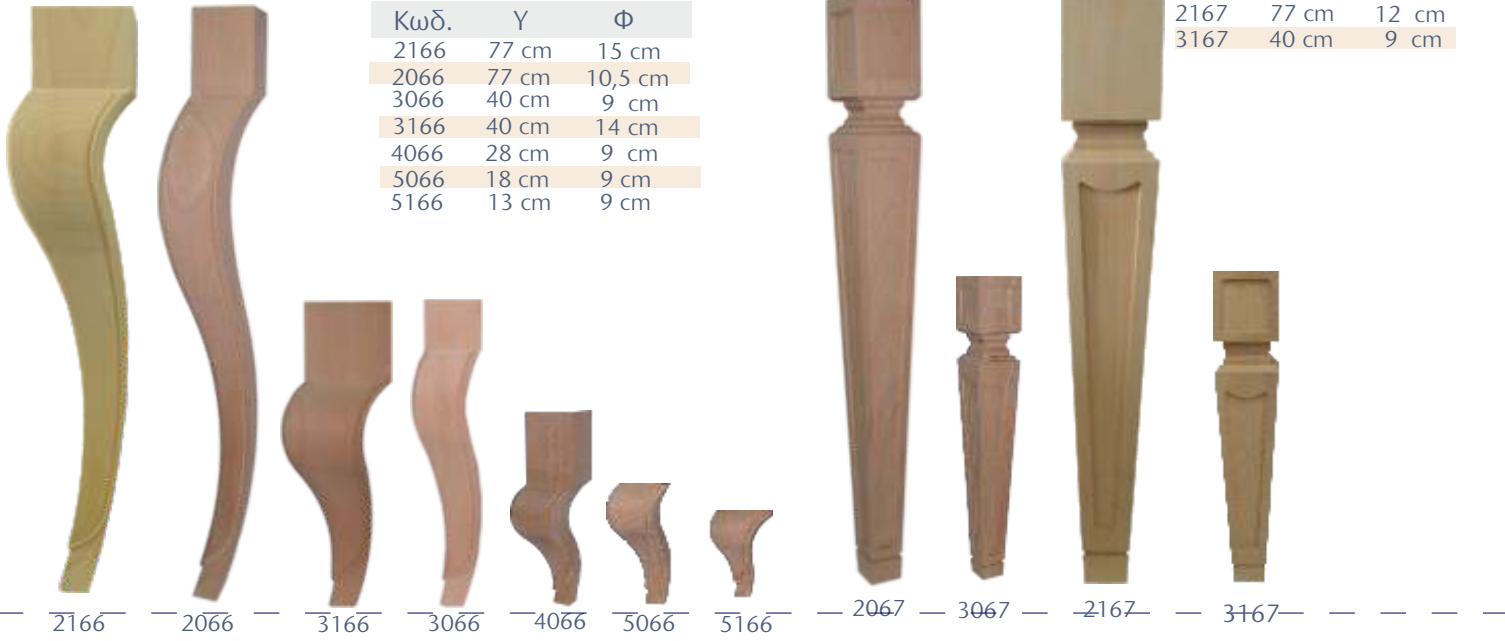

Woodenlegs

Αναζήτηση

Κωδ.	Υ	Φ
2067	77 cm	9 cm
3067	40 cm	7 cm
2167	77 cm	12 cm
3167	40 cm	9 cm

Κωδ.	Υ	Φ
2166	77 cm	15 cm
2066	77 cm	10,5 cm
3066	40 cm	9 cm
3166	40 cm	14 cm
4066	28 cm	9 cm
5066	18 cm	9 cm
5166	13 cm	9 cm